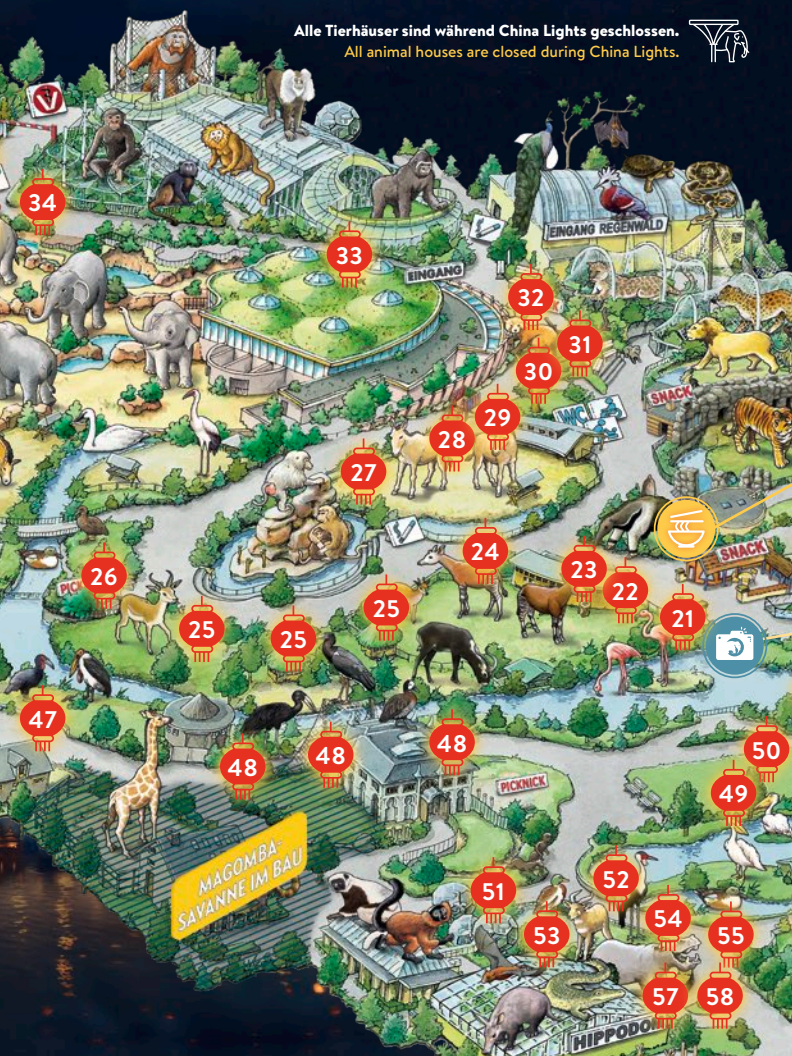

59

Tigerkopf

Tigers Head

60

Hennes

Hennes

61

Pfingstrosen

Alle Tierhäuser sind während China Lights geschlossen.
All animal houses are closed during China Lights.

Zoo-Restaurant

Snacks & Getränke
Snacks & drinks

Fotospots
Photo spots

Snacks & Getränke
Snacks & drinks